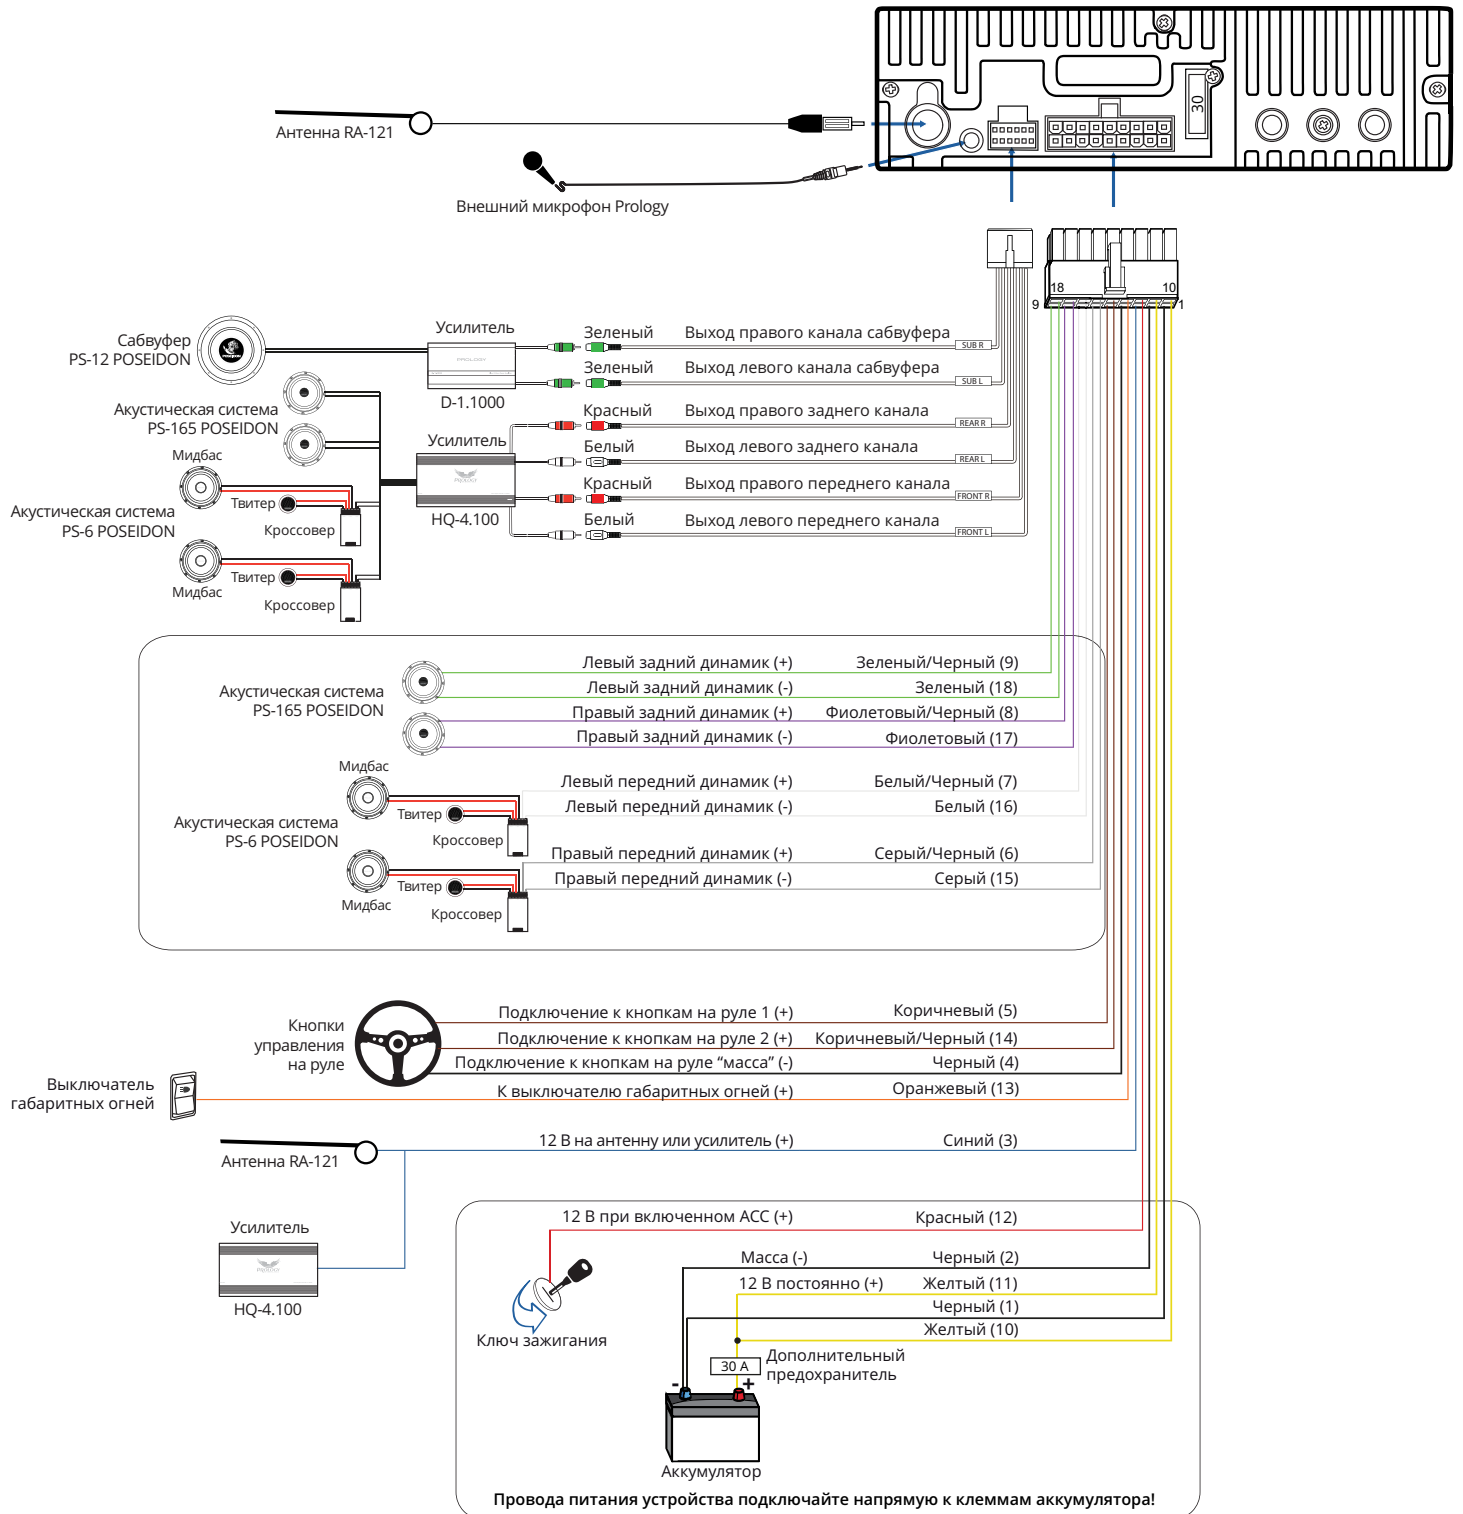

СХЕМА ПОДКЛЮЧЕНИЯ ДЛЯ МОДЕЛИ PRM-100

ВАРИАНТЫ ПОДКЛЮЧЕНИЯ ДИНАМИКОВ БЕЗ ВНЕШНЕГО УСИЛИТЕЛЯ ДЛЯ МОДЕЛИ PRM-100

- Две пары твитеров + две пары мидбасов + сабвуфер с двумя обмотками

- Пара твитеров + пара мидбасов + пара коаксиальных динамиков

- Пара твитеров + пара мидбасов + два сабвуфера

- Две пары коаксиальных динамиков

Вы всегда можете получить консультацию наших специалистов, позвонив по телефону «ГОРЯЧЕЙ ЛИНИИ» 8-800-333-0323 (звонок по России бесплатный).
 Вы можете задать вопрос специалистам прямо на сайте и получить быстрый ответ в режиме онлайн в рабочее время с 10.00 до 18.00 (по московскому времени).
 Вы можете отправить свой вопрос нам на E-mail: SERVICE@PROLOGY.RU