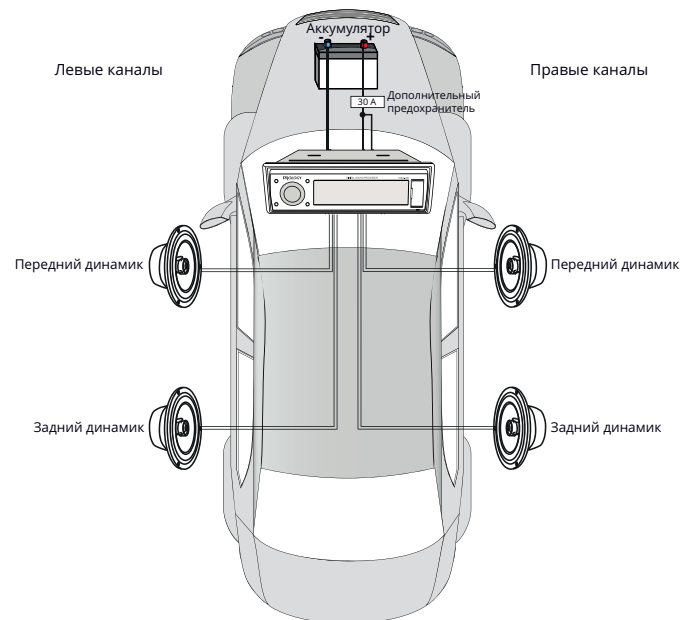

Вы всегда можете получить консультацию наших специалистов, позвонив по телефону «ГОРЯЧЕЙ ЛИНИИ» 8-800-333-0323 (звонок по России бесплатный).
Вы можете задать вопрос специалистам прямо на сайте и получить быстрый ответ в режиме онлайн в рабочее время с 10.00 до 18.00 (по московскому времени).
Вы можете отправить свой вопрос нам на E-mail: SERVICE@PROLOGY.RU

Форма обратной связи: