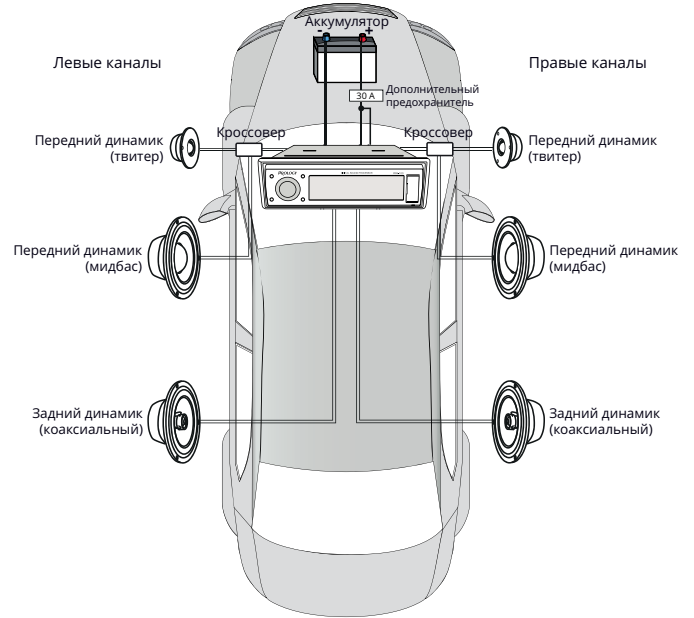

СХЕМА ПОДКЛЮЧЕНИЯ ДЛЯ МОДЕЛИ PRM-100

ВАРИАНТЫ ПОДКЛЮЧЕНИЯ ДИНАМИКОВ БЕЗ ВНЕШНЕГО УСИЛИТЕЛЯ ДЛЯ МОДЕЛИ PRM-100

- Две пары твитеров + две пары мидбасов + сабвуфер с двумя обмотками

- Пара твитеров + пара мидбасов + пара коаксиальных динамиков