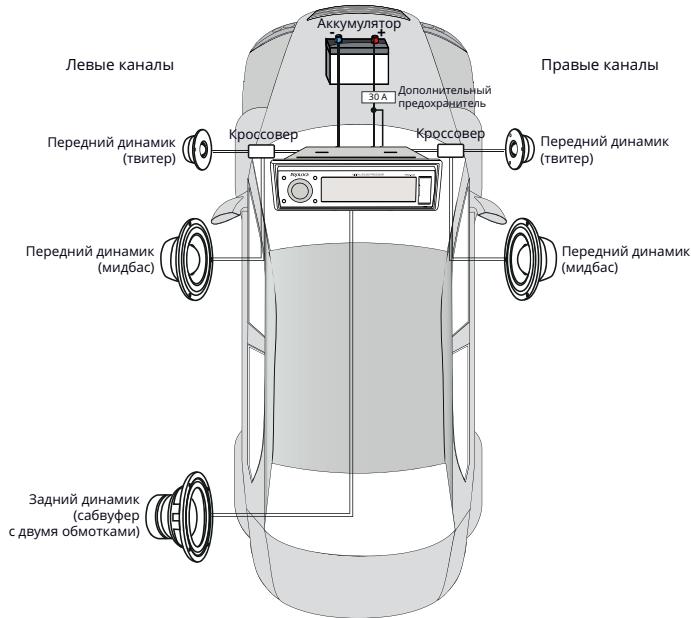

СХЕМА ПОДКЛЮЧЕНИЯ ДЛЯ МОДЕЛИ PRM-100

ВАРИАНТЫ ПОДКЛЮЧЕНИЯ ДИНАМИКОВ БЕЗ ВНЕШНЕГО УСИЛИТЕЛЯ ДЛЯ МОДЕЛИ PRM-100

- Две пары твитеров + две пары мидбасов + сабвуфер с двумя обмотками

- Пара твитеров + пара мидбасов + пара коаксиальных динамиков