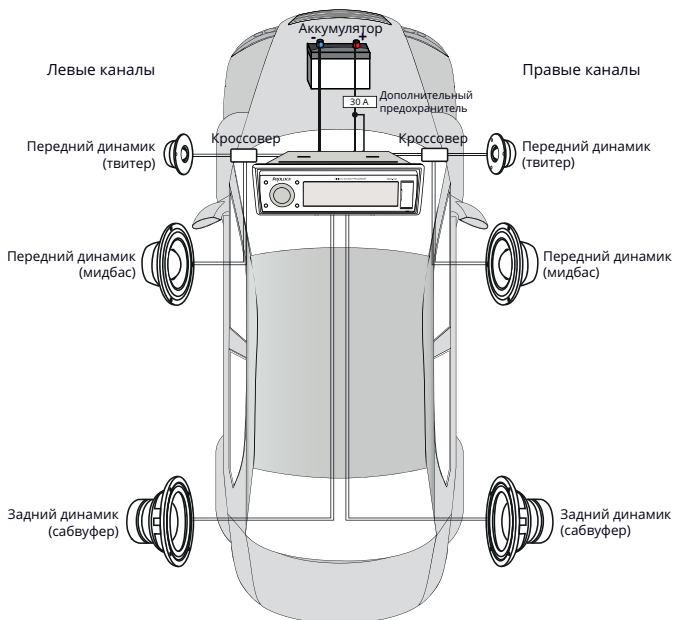

- Пара твитеров + пара мидбасов + два сабвуфера

- Две пары коаксиальных динамиков